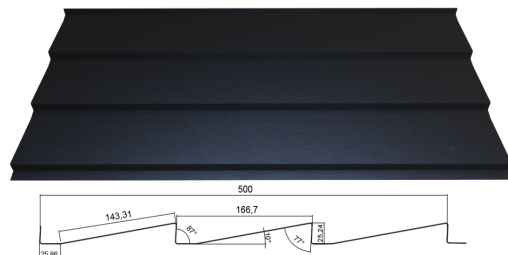

DELFT RABAT 500 UNIQUE COLOR BLACK OAK

<i>Plaatdikte</i>	0,70	<i>Plankbreedte</i>	167 mm
<i>Werkende breedte</i>	500 mm	<i>Plankhoogte</i>	25 mm
<i>Gewicht</i>	7 kg/m*	<i>Maximale overspanning</i>	1.50 m*
<i>Maximale lengte</i>	8.000 mm		